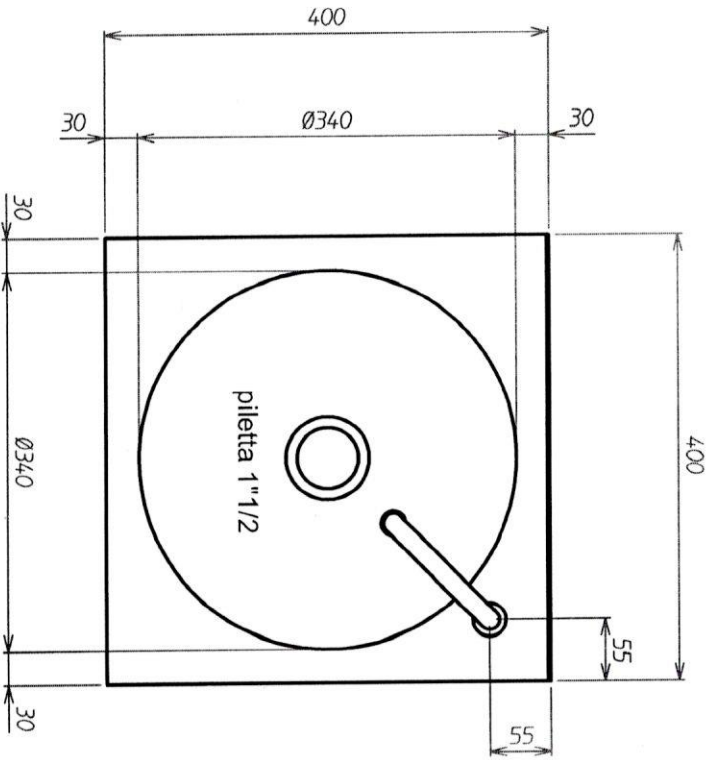

vista posteriore

Scala 1:1		S104	
N° MODIFICHE		DATA	
LAVABIANCHI 400X400 PUSH		DATA	
SP		DATA	
N° Pz.		DATA	
DISEGNATORE:		DATA	
DIA: 6/11/76		DATA	
DIA: 6/11/76		DATA	
DIA: 6/11/76		DATA	
DIA: 6/11/76		DATA	