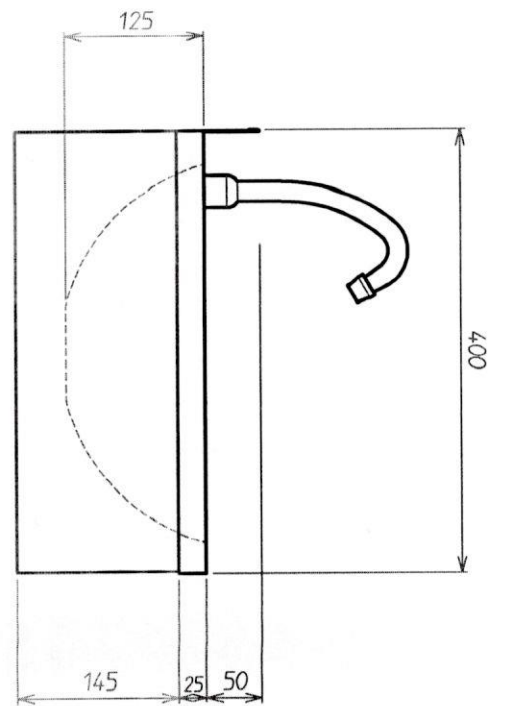

vista posteriore

Scala 1:1		S104	
N° MODIFICHE		DATA	
LAVABIANCHI 400X400 PUSH		DATA	
SP		DATA	
N° Pz.		DATA	
DISEGNATORE:		DATA	
DIA: 6/11/76		DATA	
DIA: 6/11/76		DATA	
DIA: 6/11/76		DATA	
DIA: 6/11/76		DATA	