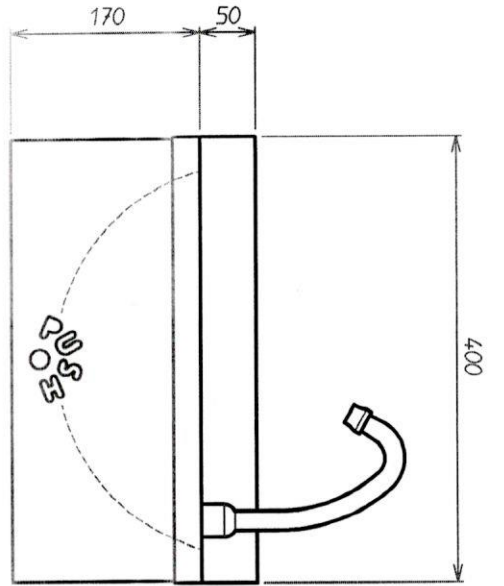

vista posteriore

Scala 1:1		S104	
N° MODIFICHE		DATA	
LAVABIANCHI 400X400 PUSH		DATA	
SP		DATA	
N° Pz.		DATA	
DISEGNATORE:		DATA	
DIA: 6/11/76		DATA	
DIA: 6/11/76		DATA	
DIA: 6/11/76		DATA	
DIA: 6/11/76		DATA	